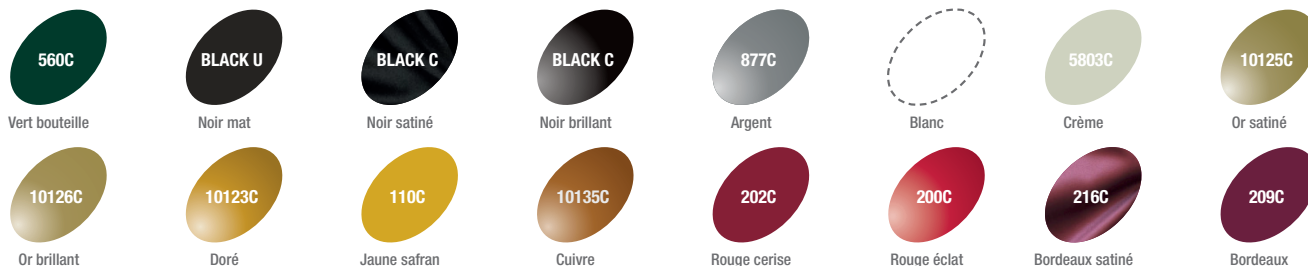

16 couleurs disponibles en stock

Vous connaissiez l'offre ColourSprint by STELVIN®,
découvrez l'offre ColourSprint by ROLLTOP (capsules en complexe).

L'offre

- Capsule en complexe calibre 29,25x55 mm / 1°54
- Quantité de commande par référence :
Minimum : 5 000 capsules