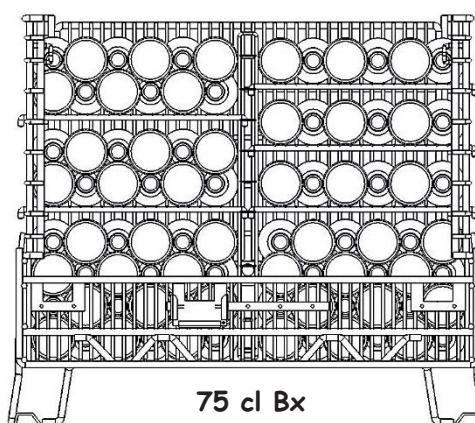

Box « cent vins » - réf V120-2000

Produit breveté

MODULARITE ET POLYVALENCE DES FORMATS

75 cl Bx
130

75 cl Bx
60 - 60

75 cl Bx
30/24 - 30/24

75 cl Bx
24/6/6/6 - 24/6/6/6

75 cl Bx
24/12/12 - 24/12/12

75 cl Bx
24/12/12 - 24/6/6/6

Demies *
100 - 100

Magnum Bx
18 - 18

Double magnum Bx
25