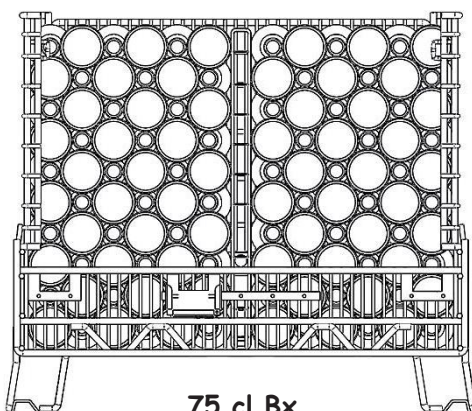

Box « cent vins » - réf V120-2000

Produit breveté

MODULARITE ET POLYVALENCE DES FORMATS

75 cl Bx
130

75 cl Bx
60 - 60

75 cl Bx
30/24 - 30/24

75 cl Bx
24/6/6/6 - 24/6/6/6

75 cl Bx
24/12/12 - 24/12/12

75 cl Bx
24/12/12 - 24/6/6/6

Demies *
100 - 100

Magnum Bx
18 - 18

Double magnum Bx
25