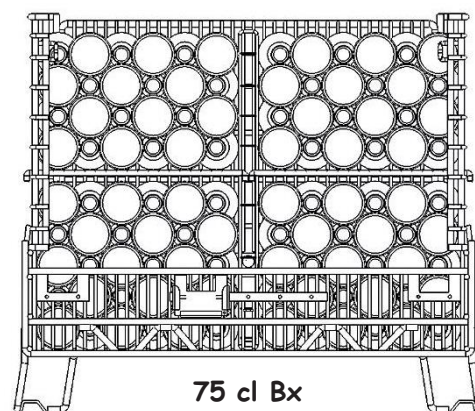

Box « cent vins » - réf V120-2000

Produit breveté

MODULARITE ET POLYVALENCE DES FORMATS

75 cl Bx
130

75 cl Bx
60 - 60

75 cl Bx
30/24 - 30/24

75 cl Bx
24/6/6/6 - 24/6/6/6

75 cl Bx
24/12/12 - 24/12/12

75 cl Bx
24/12/12 - 24/6/6/6

Demies *
100 - 100

Magnum Bx
18 - 18

Double magnum Bx
25