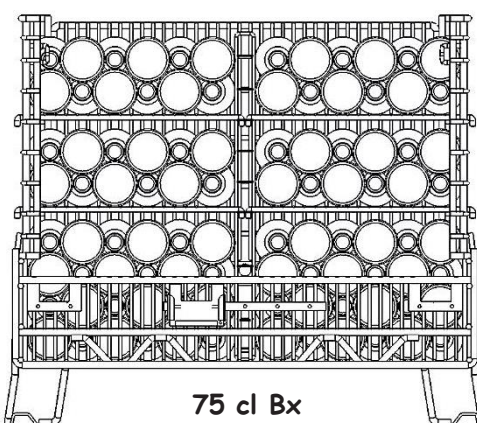

Box « cent vins » - réf V120-2000

Produit breveté

MODULARITE ET POLYVALENCE DES FORMATS

75 cl Bx
130

75 cl Bx
60 - 60

75 cl Bx
30/24 - 30/24

75 cl Bx
24/6/6/6 - 24/6/6/6

75 cl Bx
24/12/12 - 24/12/12

75 cl Bx
24/12/12 - 24/6/6/6

Demies *
100 - 100

Magnum Bx
18 - 18

Double magnum Bx
25