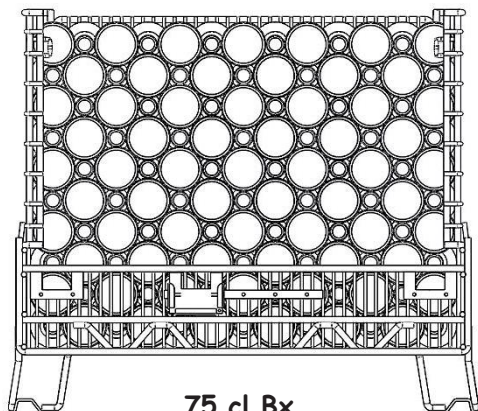

Box « cent vins » - réf V120-2000

Produit breveté

MODULARITE ET POLYVALENCE DES FORMATS

75 cl Bx
130

75 cl Bx
60 - 60

75 cl Bx
30/24 - 30/24

75 cl Bx
24/6/6/6 - 24/6/6/6

75 cl Bx
24/12/12 - 24/12/12

75 cl Bx
24/12/12 - 24/6/6/6

Demies *
100 - 100

Magnum Bx
18 - 18

Double magnum Bx
25