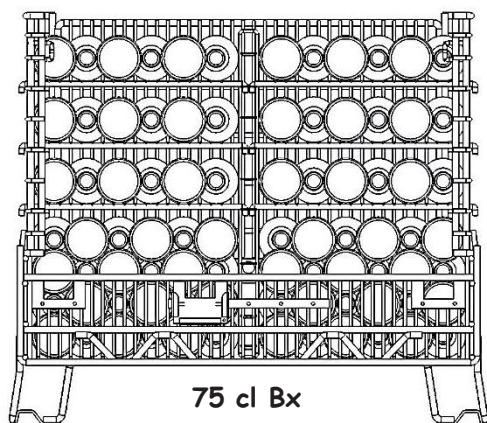

Box « cent vins » - réf V120-2000

Produit breveté

MODULARITE ET POLYVALENCE DES FORMATS

75 cl Bx
130

75 cl Bx
60 - 60

75 cl Bx
30/24 - 30/24

75 cl Bx
24/6/6/6 - 24/6/6/6

75 cl Bx
24/12/12 - 24/12/12

75 cl Bx
24/12/12 - 24/6/6/6

Demies *
100 - 100

Magnum Bx
18 - 18

Double magnum Bx
25